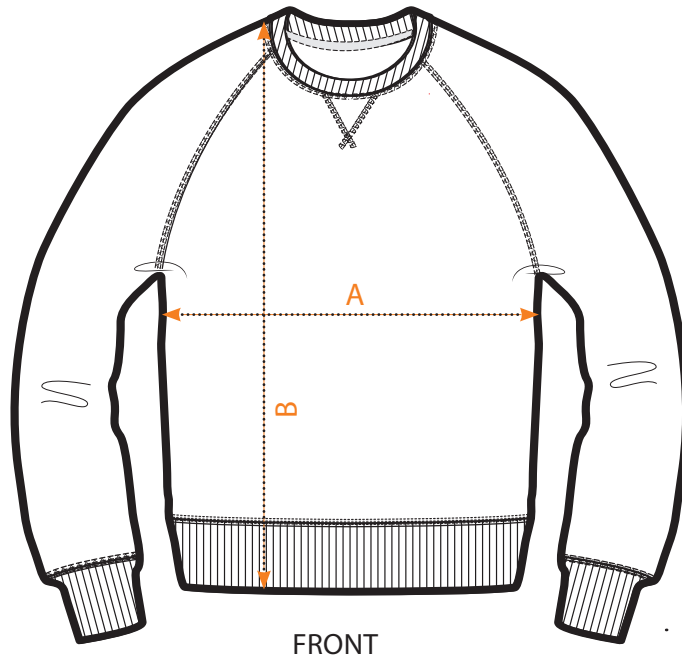

EINSATZHELD

Größentabelle Sweatshirts

FRONT

BACK

REGULAR FIT

	XS	S	M	L	XL	2XL	3XL	4XL	5XL	6XL
A Halber Brustumfang (cm)	52	55	58	61	64	67	70	73	76	79
B Körperlänge (cm)	68	71	73	75	77	78	79	80	81	82